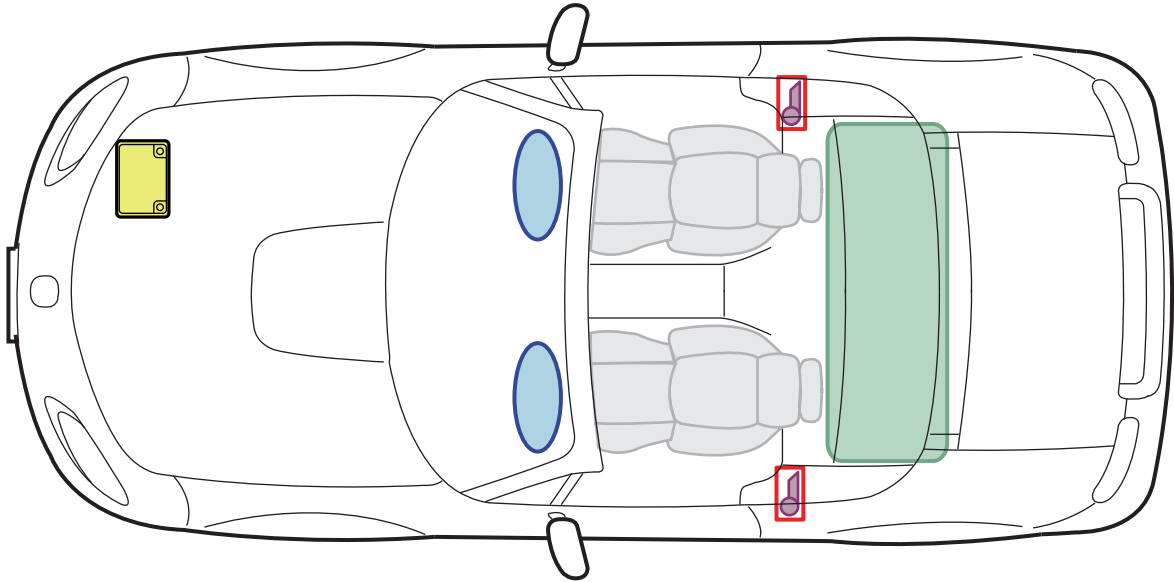

MAZDA MX-5 NC ROADSTER COUPE

| | | | | | |
|---|-------------------|---|----------------------------|---|-------------------------|
|  | Airbag |  | Karosserie- verstärkung |  | Steuergerät (Airbag) |
|  | Gas- generator |  | Gasdruck- dämpfer |  | Batterie |
|  | Gurtstraffer |  | Kraftstoff- tank | | |