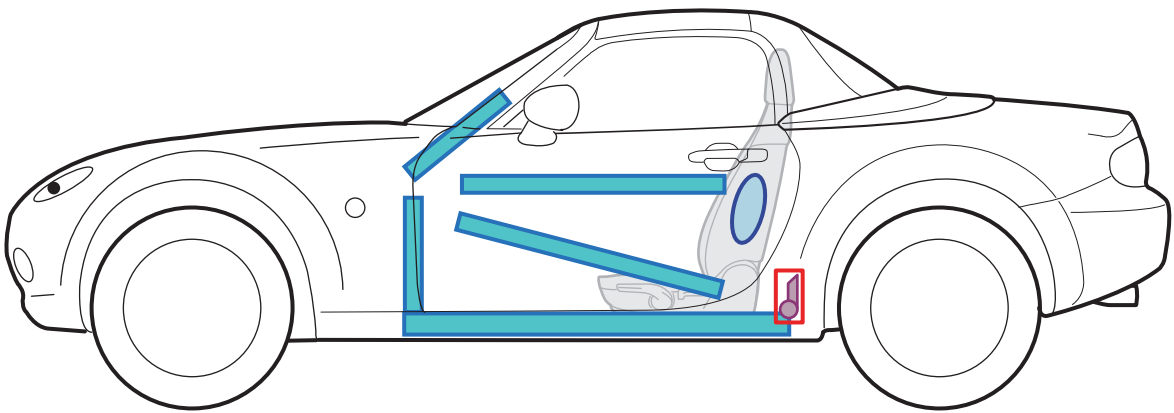

MAZDA MX-5 NC ROADSTER COUPE

| | | | | | |
|---|-------------------|---|----------------------------|---|-------------------------|
|  | Airbag |  | Karosserie- verstärkung |  | Steuergerät (Airbag) |
|  | Gas- generator |  | Gasdruck- dämpfer |  | Batterie |
|  | Gurtstraffer |  | Kraftstoff- tank | | |